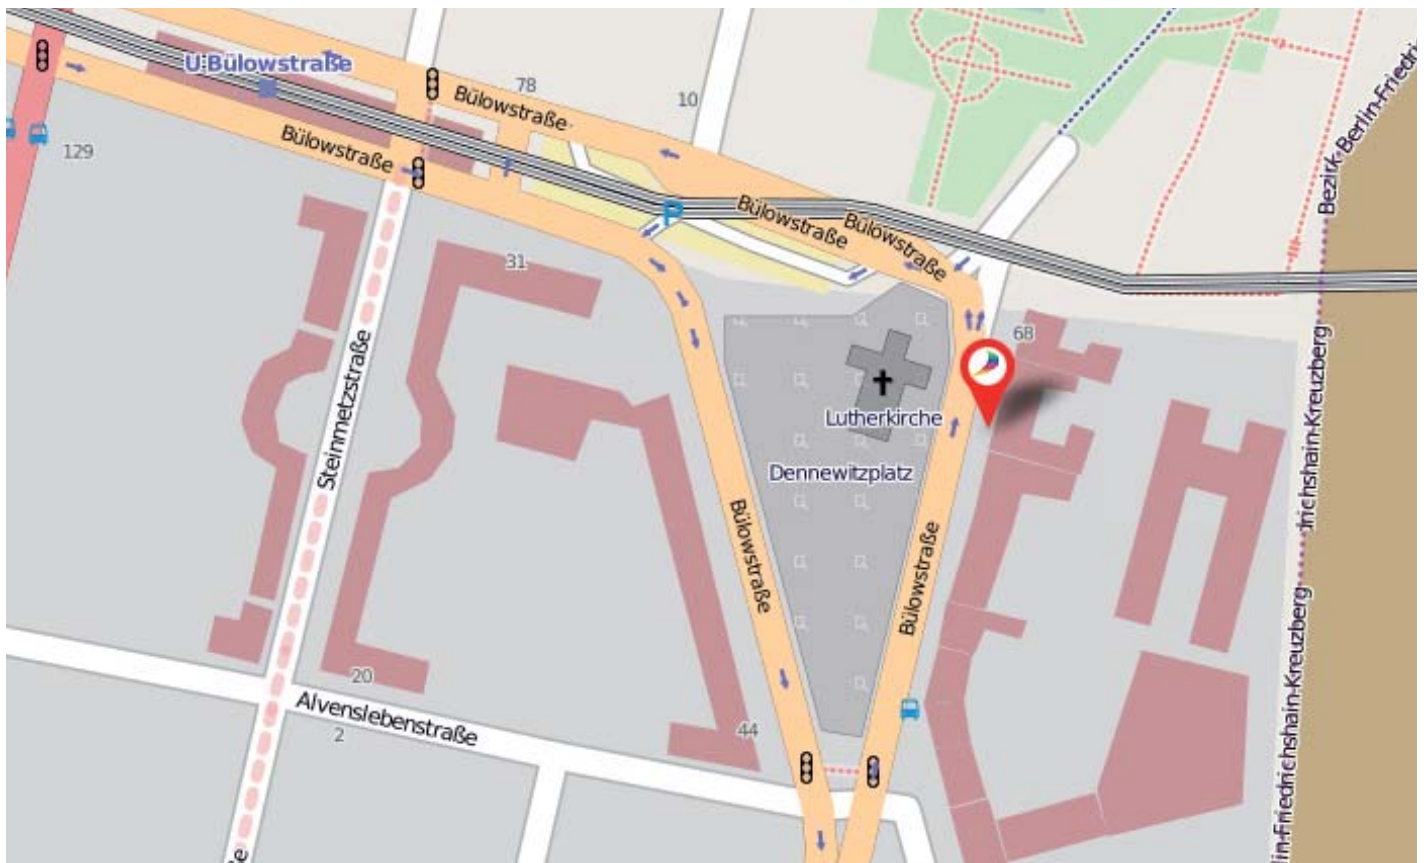

Anfahrtskizze Berlin

U-Bahn:

U2, Station Bülowstraße oder U7, Station Yorckstraße

Bus:

Bus M19, Station Dennewitzplatz

S-Bahn:

S1 oder S2, Station Yorckstraße

Wenn Sie mit dem Flugzeug anreisen:

Flughafen Tegel:

Bus X9 zum U-Bahnhof Ernst-Reuter-Platz, umsteigen in U2 bis Bülowstraße

Flughafen Schönefeld:

S Flughafen Schönefeld zum Alexanderplatz, umsteigen in U2 bis Bülowstraße

Wenn Sie mit dem Zug anreisen:

Hauptbahnhof: Bus M85 bis Bülowstraße

akquinet tech@spree GmbH

Bülowstraße 66,
Hof D, Ausgang D1
10783 Berlin

<http://www.openstreetmap.de/>

Anfahrtskizze Berlin

akquinet tech@spree GmbH
Bülowstraße 66,
Hof D, Aufgang D1
10783 Berlin